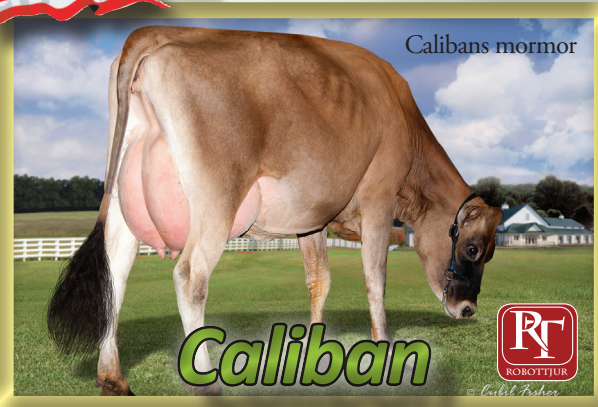

PROFILER

PROD-
PRODUKTIONKALV-
NING

JUVER

Tips: Produktion • Grunda välanfästa juver • God hälsa

USA

Primus Viceroy Caliban

Calibans mormor

Kodnummer 9-9809