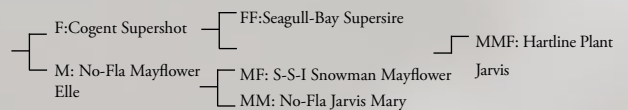

PROFILER

PROD-
PRODUKTION

Produktion, halthöjare, överlevandetal och bra juver.

USA

No-Fla Lavon

Kodnummer 9-4502

HOL 92370

Säkerhet: 81%