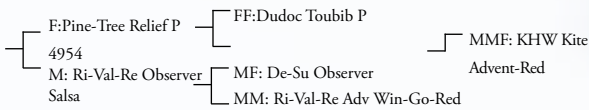

HOL 92371

Säkerhet: 219 döttrar

NTM: +22

Pris: 190:-

Produktion

Mjök	126	100	→
Fett %	101		→
Prot %	102		→

MIN 120

Hälsogenskaper